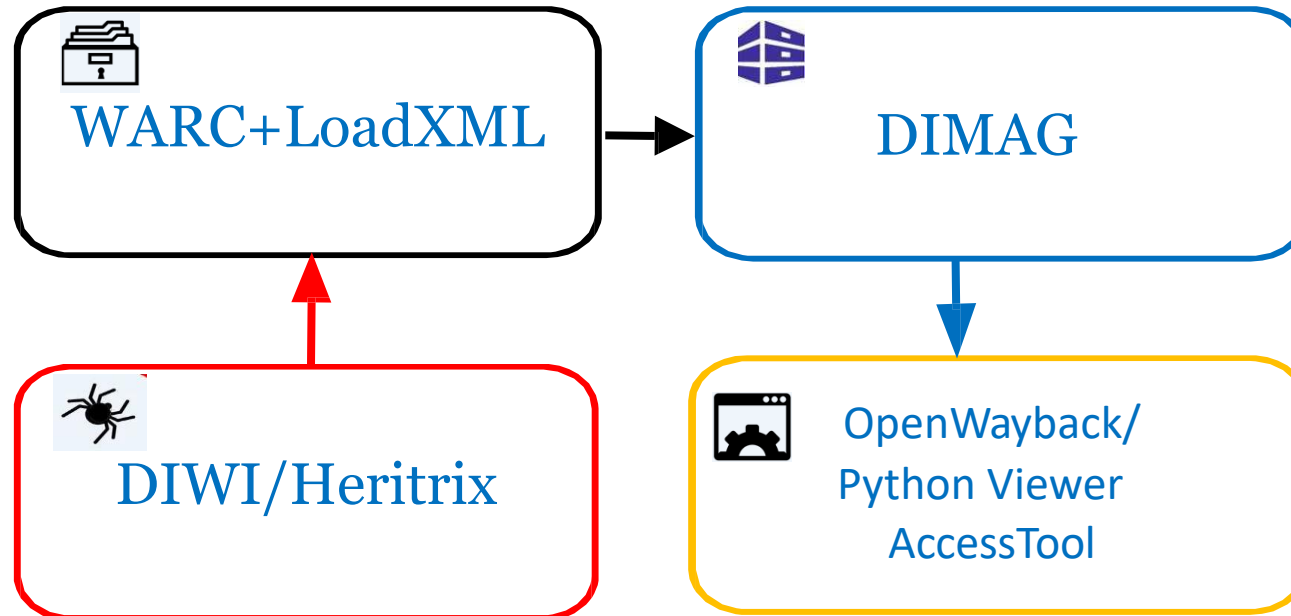

Konzeption von DIWI (DIMAG Website Ingest)